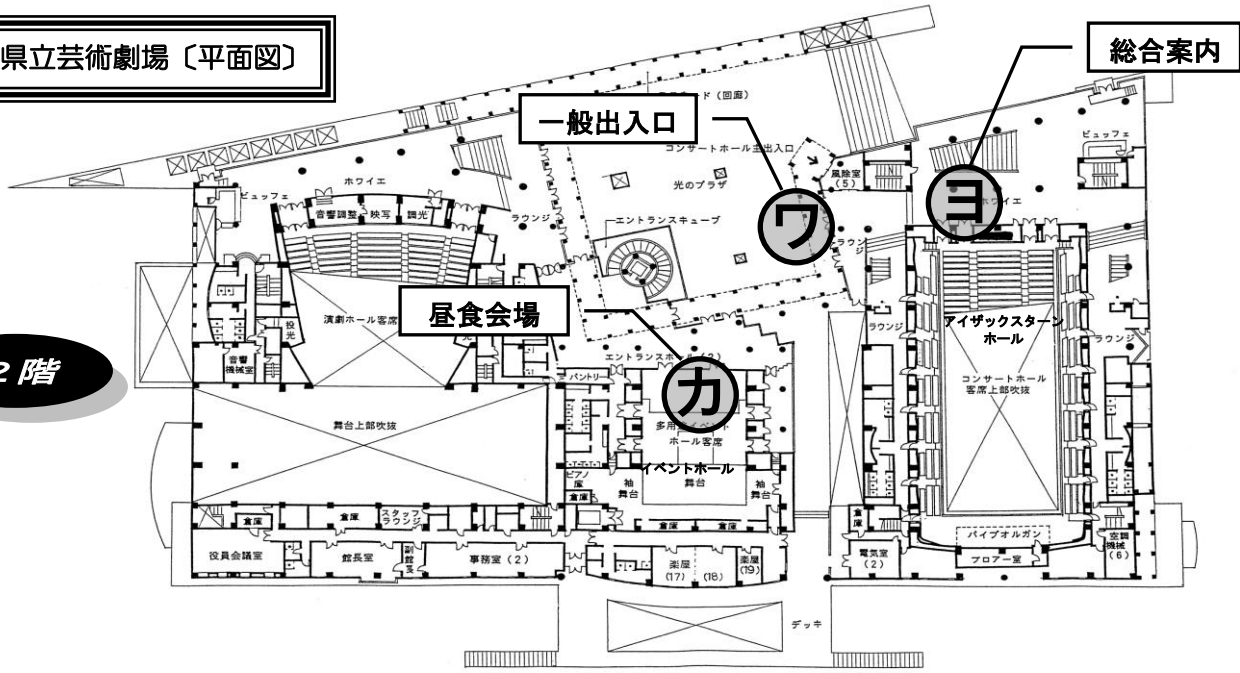

宮崎県立芸術劇場〔平面図〕

2階

1階

地階