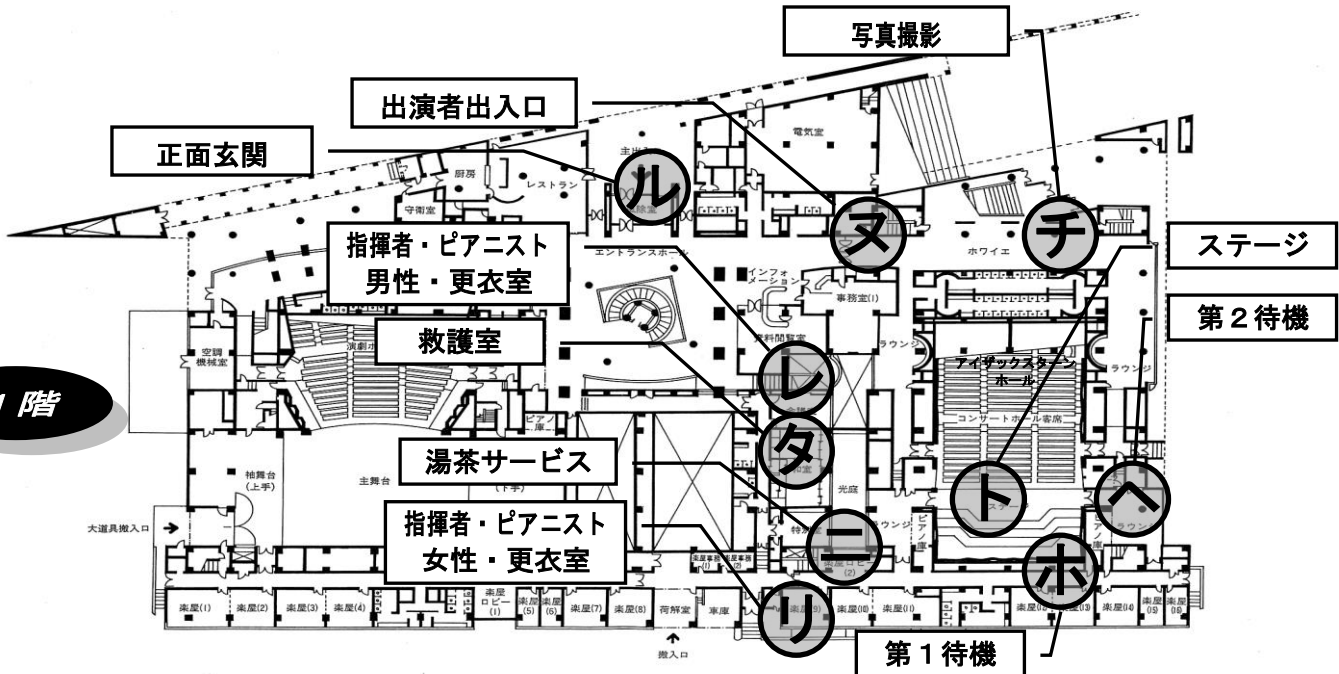

宮崎県立芸術劇場〔平面図〕

2階

1階

地階